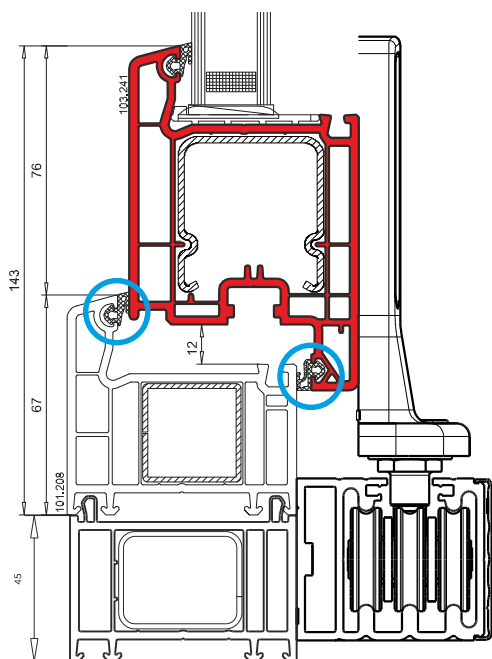

	Antalet kammare: 5-7
	Profilens djuphet: 70/82/85 mm
	Glaspaketets maximala tjocklek: 52 mm
	Maximalt akustiskt skydd: 45 dB
	Energieffektivitet: Uw från 0,77 W/m ² K

Teknisk ritning

Beskrivning

Vikdörrar är en modern lösning tack vare vilken man får en stor passage och kan integrera husets inre med trädgården. Förutom det, tar den öppna dörren inte så mycket plats i rummet. Det går lätt att öppna och stänga dörren och det lätta underhållssättet samt många öppningsscheman gör det en utmärkt idé för stora dörröppningar.