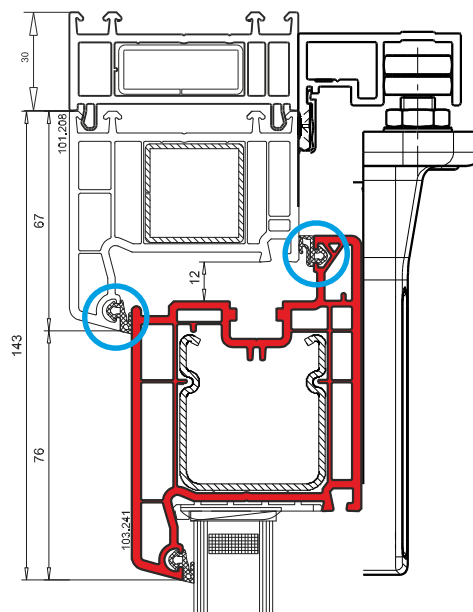

	Antalet kammare: 5-7
	Profilens djuphet: 70/82/85 mm
	Glaspaketets maximala tjocklek: 52 mm
	Maximalt akustiskt skydd: 45 dB
	Energieffektivitet: Uw från 0,77 W/m ² K

Teknisk ritning

Beskrivning

Vikdörrar är en modern lösning tack vare vilken man får en stor passage och kan integrera husets inre med trädgården. Förutom det, tar den öppna dörren inte så mycket plats i rummet. Det går lätt att öppna och stänga dörren och det lätta underhållssättet samt många öppningsscheman gör det en utmärkt idé för stora dörröppningar.