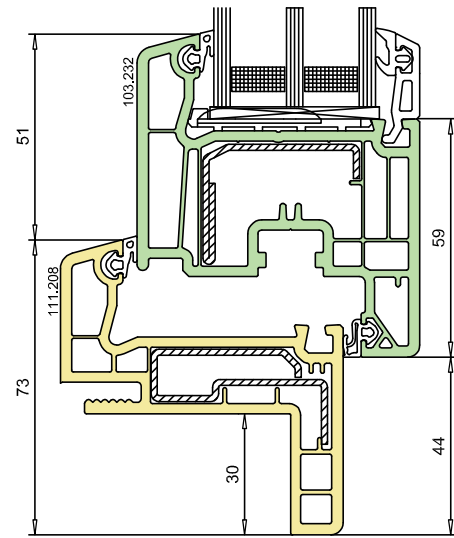

	Antalet kammare: 5
	Profilens djuphet: 70 mm
	Glaspaketets maximala tjocklek: 42 mm
	Maximalt akustiskt skydd: 45 dB
	Energieffektivitet: Uw från 0,95 W/m ² K

Beskrivning

Fönster baserar på Veka Perfectline 70 profil med speciell karmkonstruktion som möjliggör ett snabbt och enkelt fönstermontage eftersom man inte behöver ta bort de gamla fönsterkarmarna. De kan också monteras direkt till väggen. Tack vare speciell täckprofil som utgör en del av karmen samt tilläggsprofiler som kan monteras på utsidan, behövs inga efterbehandlingsarbeten. Renoveringskarmar har låg höjd för att erbjuda så stor glasyta som möjligt, trots monteringen på den gamla karmen.

Öppnings scheman

Glas

s. 38

Beslag

s. 40

GENEVA V70

GENEVA

Inåtgående fönster
alternativ 1

Inåtgående fönster
alternativ 2

Yttre renoveringslister

111.016
80x60

111.007
40x30

111.024
40x12

111.033
plugg

Tillägsartiklar

s. 42