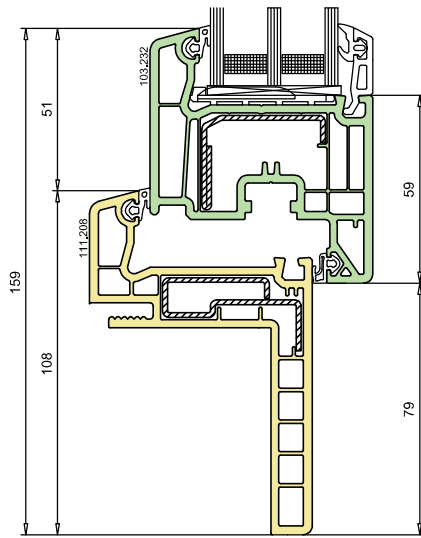

	Antalet kammare: 5
	Profilens djuphet: 70 mm
	Glaspaketets maximala tjocklek: 42 mm
	Maximalt akustiskt skydd: 45 dB
	Energieffektivitet: Uw från 0,95 W/m ² K

Beskrivning

Fönster baserar på Veka Perfectline 70 profil med speciell karmkonstruktion som möjliggör ett snabbt och enkelt fönstermontage eftersom man inte behöver ta bort de gamla fönsterkarmarna. De kan också monteras direkt till väggen. Tack vare speciell täckprofil som utgör en del av karmen samt tilläggsprofiler som kan monteras på utsidan, behövs inga efterbehandlingsarbeten. Renoveringskarmar har låg höjd för att erbjuda så stor glasyta som möjligt, trots monteringen på den gamla karmen.

Öppnings scheman

Glas

s. 38

Beslag

s. 40

GENEVA V70

GENEVA

Inåtgående fönster
alternativ 1

Inåtgående fönster
alternativ 2

Yttre renoveringslister

111.016
80x60

111.007
40x30

111.024
40x12

111.033
plugg

Tillägsartiklar

s. 42