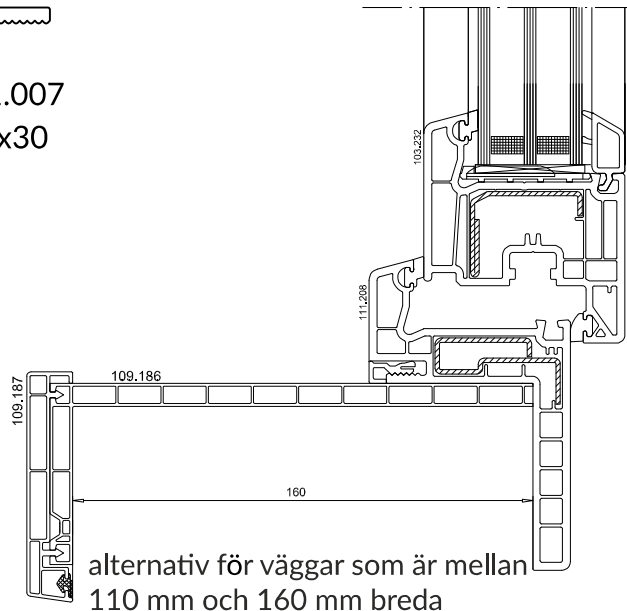

	Antalet kammare: 5
	Profilens djuphet: 70 mm
	Glaspaketets maximala tjocklek: 42 mm
	Maximalt akustiskt skydd: 45 dB
	Energieffektivitet: Uw från 0,95 W/m ² K

Beskrivning

Fönster baserar på Veka Perfectline 70 profil med speciell karmkonstruktion som möjliggör ett snabbt och enkelt fönstermontage eftersom man inte behöver ta bort de gamla fönsterkarmarna. De kan också monteras direkt till väggen. Tack vare speciell täckprofil som utgör en del av karmen samt tilläggsprofiler som kan monteras på utsidan, behövs inga efterbehandlingsarbeten. Renoveringskarmar har låg höjd för att erbjuda så stor glasyta som möjligt, trots monteringen på den gamla karmen.

Inåtgående fönster
alternativ 2

Yttre renoveringslister

111.016
80x60

111.007
40x30

111.024
40x12

111.033
plugg

Tillägsartiklar

s. 42