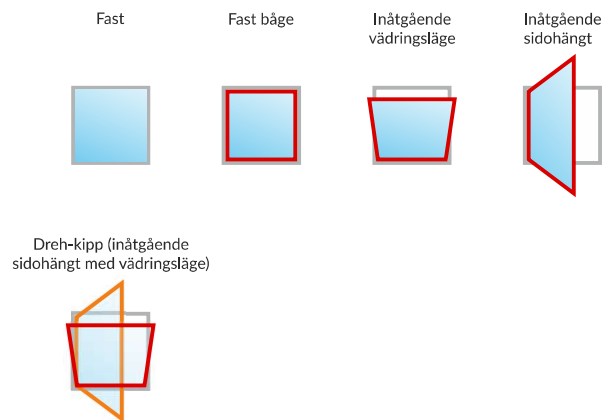

	Antalet kammare: 5
	Profilens djuphet: 70 mm
	Glaspaketets maximala tjocklek: 42 mm
	Maximalt akustiskt skydd: 45 dB
	Energieffektivitet: Uw från 0,95 W/m ² K

Beskrivning

Fönster baserar på Veka Perfectline 70 profil med speciell karmkonstruktion som möjliggör ett snabbt och enkelt fönstermontage eftersom man inte behöver ta bort de gamla fönsterkarmarna. De kan också monteras direkt till väggen. Tack vare speciell täckprofil som utgör en del av karmen samt tilläggsprofiler som kan monteras på utsidan, behövs inga efterbehandlingsarbeten. Renoveringskarmar har låg höjd för att erbjuda så stor glasyta som möjligt, trots monteringen på den gamla karmen.

Öppnings scheman

Glas

s. 38

Beslag

s. 40

GENEVA V70

GENEVA

Inåtgående fönster
alternativ 1