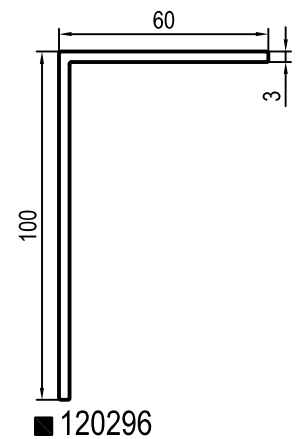

Yttre renoveringslister

Tillägsartiklar

s. 42

Färgfolier

s. 46