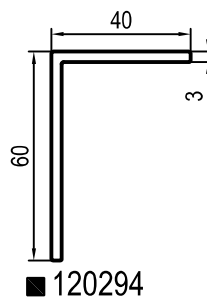

Yttre renoveringslister

Tillägsartiklar

s. 42

Färgfolier

s. 46