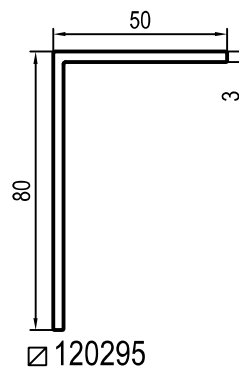

Yttre renoveringslister

Tillägsartiklar

s. 42

Färgfolier

s. 46