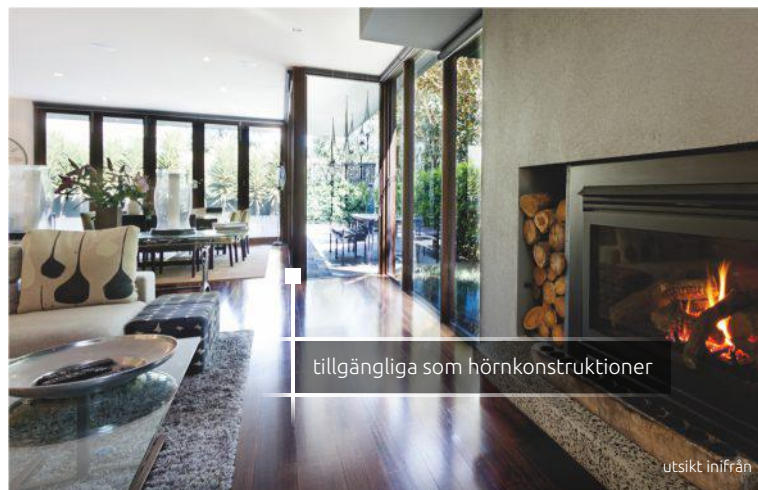

Kan utrustas med låg tröskel

Exempel på öppningsscheman:

många olika öppningsscheman, också som kombination av sidohängda bågar med vikbågar

från 2 till 8 vikbågar

ALU

ALUPROF FOLDLINE

Pris **\$\$\$\$**

Värmeisolering