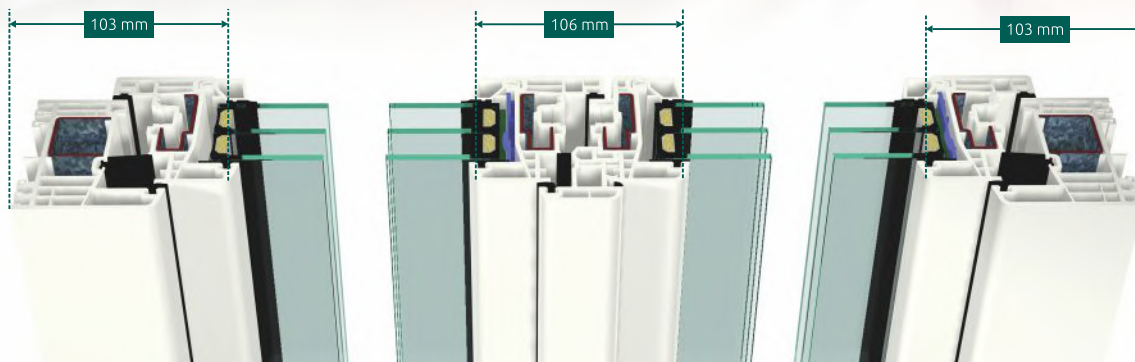

GEALAN LUMAXX®

Mindre rammer, mer lys

Gealan LUMAXX® er en interessant kombinasjon av en tradisjonell karm med senket ramme, som i ferdige vinduer lar deg øke glassarealet med opptil **25%** sammenlignet med standardløsninger.

Merkbart smalere vindusrammer

Den lave kombinasjonen av karm med ramme er **103 mm** høy, og forbindelsen mellom stolpe og karm er kun **106 mm**.

✓ Optimal geometri

Alle geometriene til profilene er optimalt, noe som gjorde det mulig å redusere høyden til et minimum, og sørge for å opprettholde forholdet mellom varmeisolasjonsegenskapene og vindusstatikken.

✓ Ingen kompromisser

Til tross for den smale overflaten, ble det ikke inngått kompromisser ved utformingen av dette systemet, og uniformt stål ble brukt, noe som muliggjorde konstruksjon av store vinduer opp til 2,5 m høye.

Tilgjengelige farger
GEALAN ACRYLCOLOR®
(side 28)