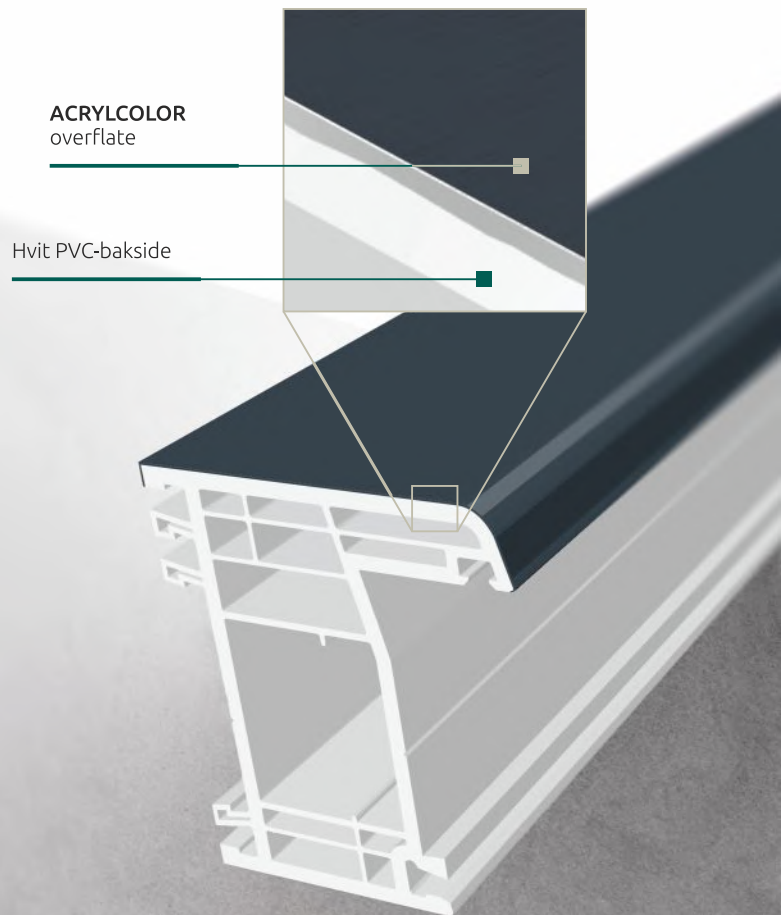

Statisk tørrglass

STV®-teknologien består i å lime glasset og bladprofilen med dobbeltsidig klebende tape samtidig som tradisjonell blokkering opprettholdes. Som et resultat av liming av glasset til bladprofilen overføres statikken til glassruten til bladet og dermed blir hele systemet mer stabilt. Som et resultat er enda større vinduskonstruksjon mulig, og vinduer i standardstørrelser kan produseres uten stål i rammen.