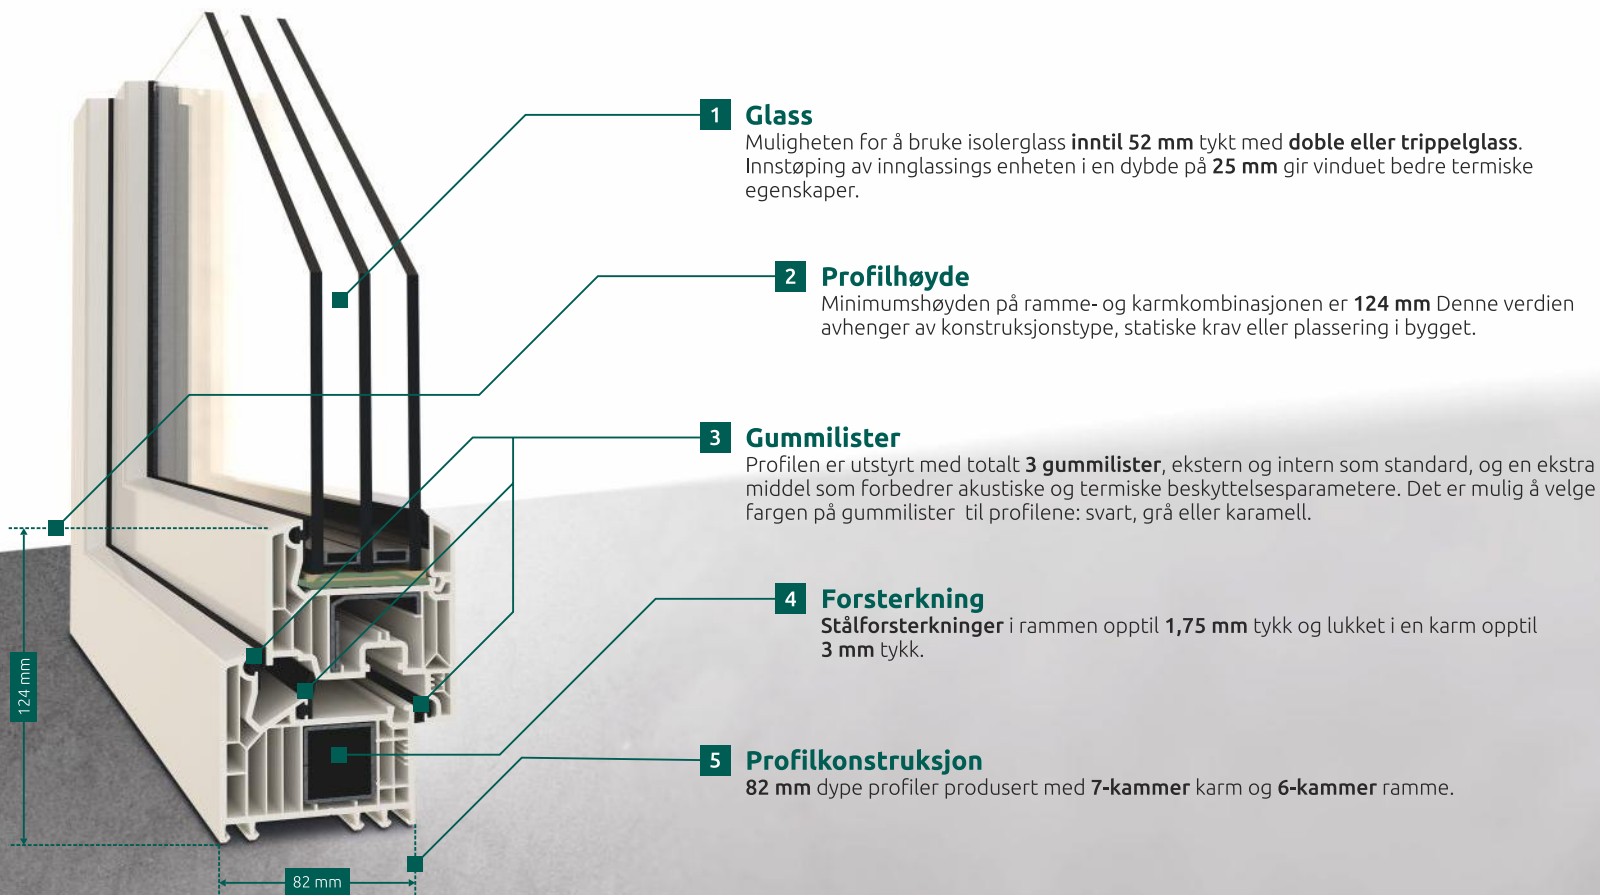

1 Glass

Muligheten for å bruke isolerglass **inntil 52 mm** tykt med **doble eller trippelglass**. Innstøping av innglassings enheten i en dybde på **25 mm** gir vinduet bedre termiske egenskaper.

2 Profilhøyde

Minimumshøyden på ramme- og karmkombinasjonen er **124 mm**. Denne verdien avhenger av konstruksjonstype, statiske krav eller plassering i bygget.

3 Gummilister

Profilen er utstyrt med totalt **3 gummilister**, ekstern og intern som standard, og en ekstra middel som forbedrer akustiske og termiske beskyttelsesparametere. Det er mulig å velge fargen på gummilister til profilene: svart, grå eller karamell.

4 Forsterkning

Stålforsterkninger i rammen opptil **1,75 mm** tykk og lukket i en karm opptil **3 mm** tykk.

5 Profilkonstruksjon

82 mm dype profiler produsert med **7-kammer** karm og **6-kammer** ramme.