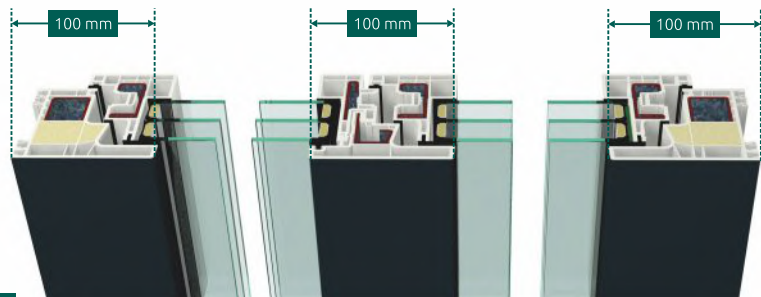

GEALAN KUBUS®

Mindre betyr mer

Gealan KUBUS® er et nytt utseende på vindusarbeid, som passer perfekt til ideen om gjennomsiktig arkitektur. Store innglassinger muliggjør effektiv belysning av rommene og skaper brede muligheter innen interiørdesign. Fra innsiden danner profilene en enkel flat overflate, og falsens klare konturer understreker et sammenhengende, moderne utseende fra utsiden.

100 mm er et overbevisende argument

Både kombinasjonen av karm med rammen og folden med den bevegelige stolpen har samme bredde, lik 100 mm.

✓ Enkel stell

De glatte konturene til rammen og det fullstendige fraværet av rammepakninger gir praktisk vedlikehold. Det perfekt utformede trinnet i rammen skaper en varm midtforsegling.

✓ Vinduer uten rammer

Den optimale formen gir arkitekter en unik mulighet til å designe glass uten synlig ramme.