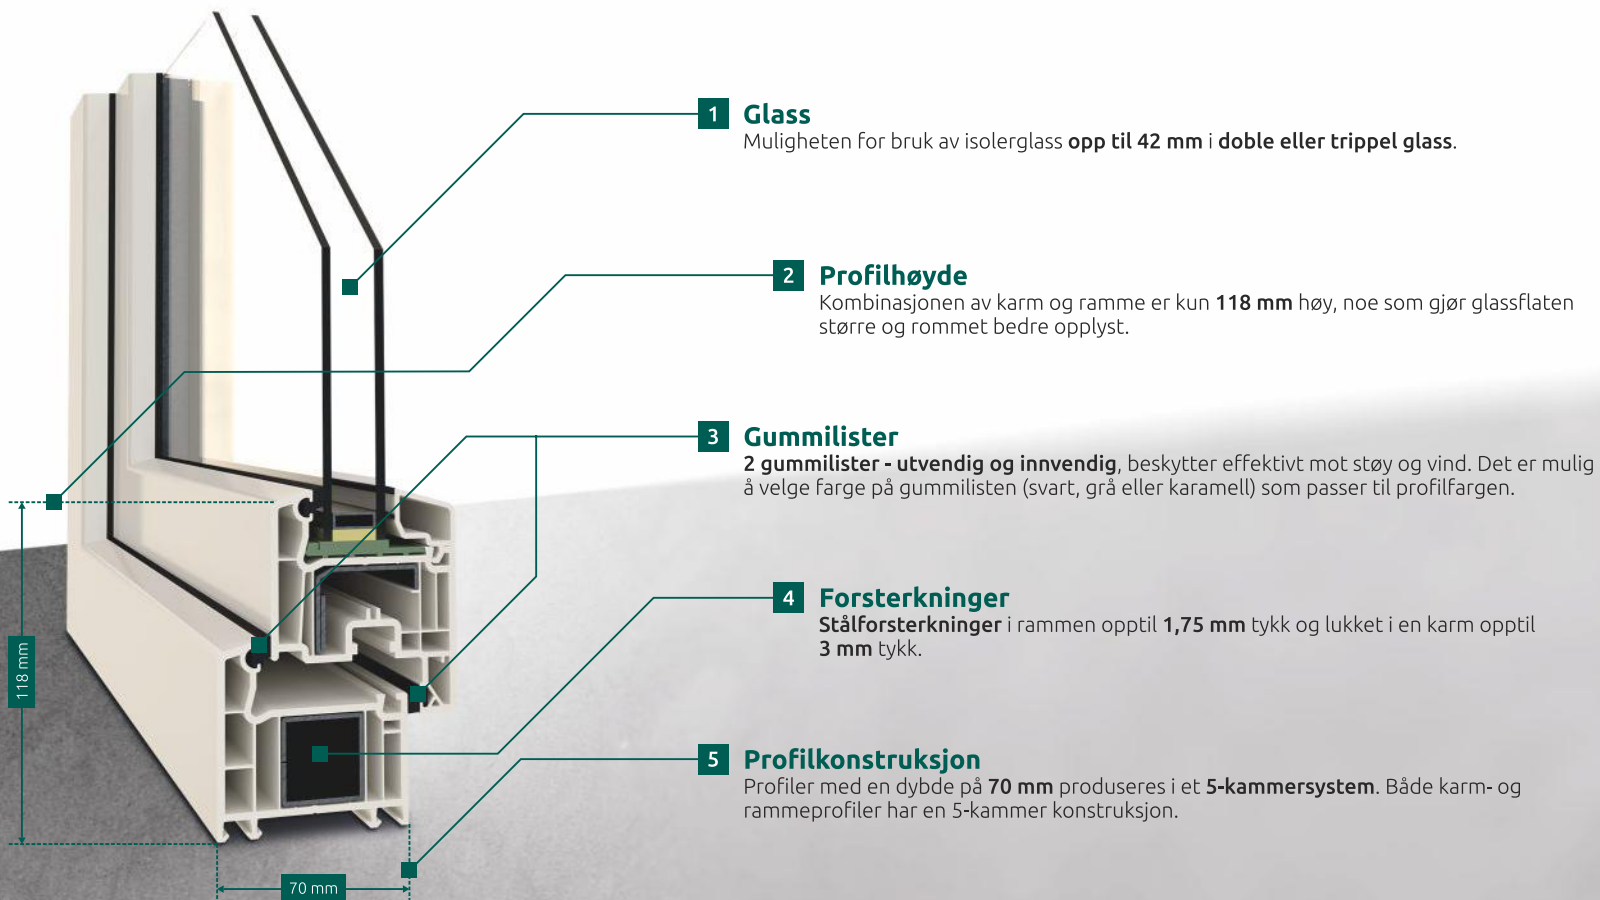

Mer lys

Gealan S 9000 vinduer i LUMAX®-versjonen (side 25) gir mer lys til rommene dine takket være ultralave profiler på 103 mm.

Fastkarm

Fast bue

Tilting

Sidehengt

Dreh-kipp

Tilgjengelige farger
GEALAN ACRYLCOLOR®
(side 28)

B Klasse

Når du ser etter utadslående vinduer.

VEKA PERFECTLINE

I Szach-Mat bruker vi **VEKA Perfectline**-systemet for produksjon av sidehengte vinduer.

Den høyeste klasse A

Perfectline-profiler har yttervegger med en tykkelse på over 2,8 mm som plasserer dem i høyeste A-klasse i henhold til klassifiseringen spesifisert i PN-EN 12608: 2004 standarden. Det garanterer de perfekte statiske og isolerende egenskapene til profilene.