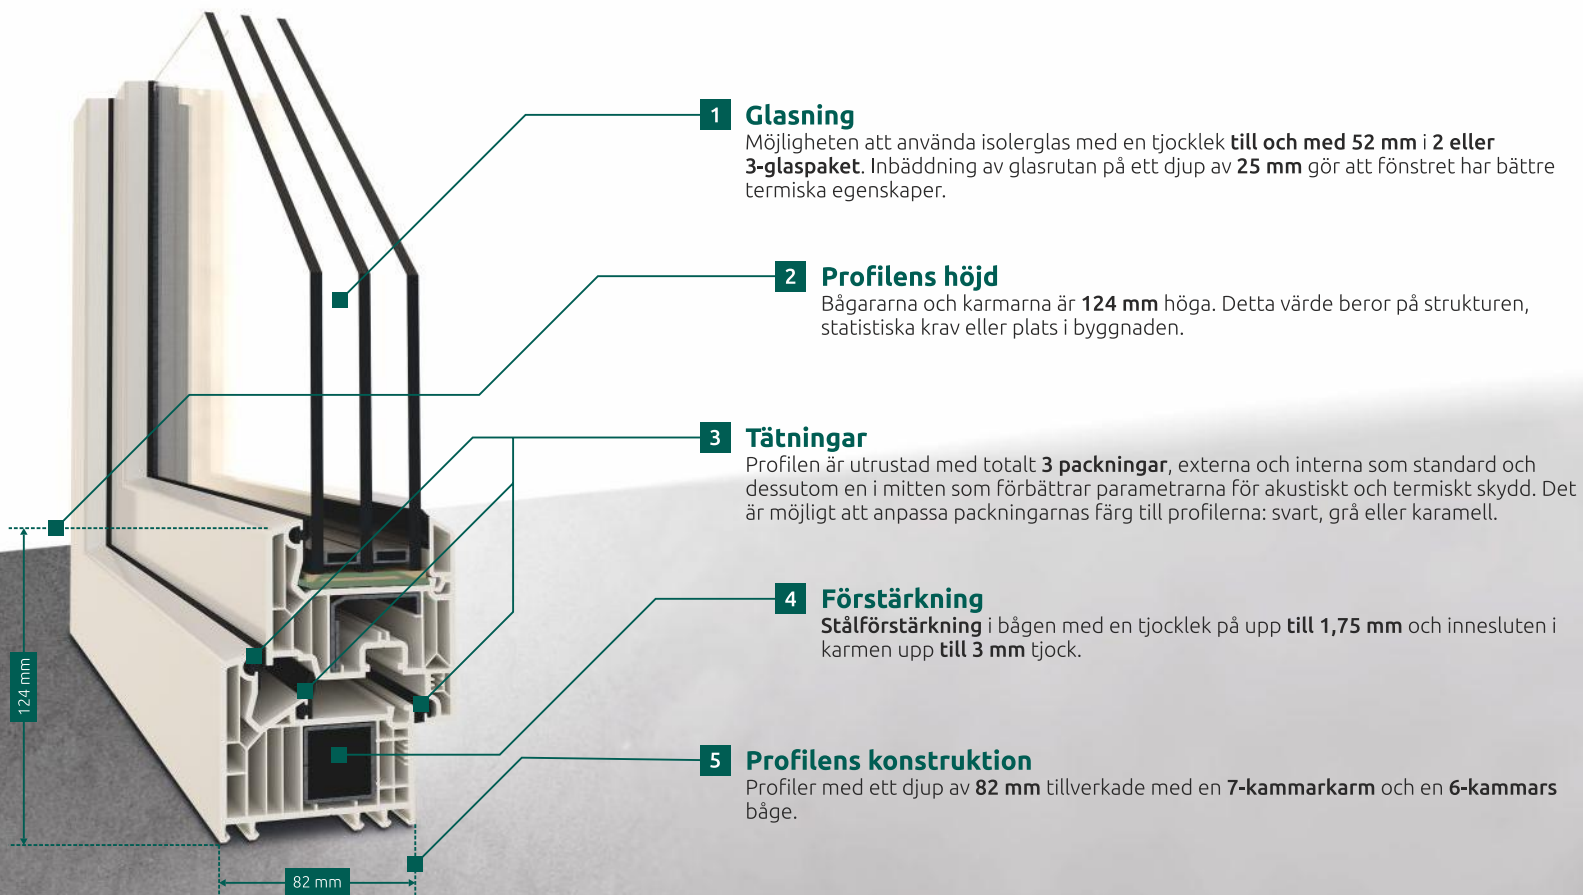

Dreh-kip

Utåtgående, sidohängda

A

Klass

KÄNN VAD  
**PRESTIGE**  
ÄR