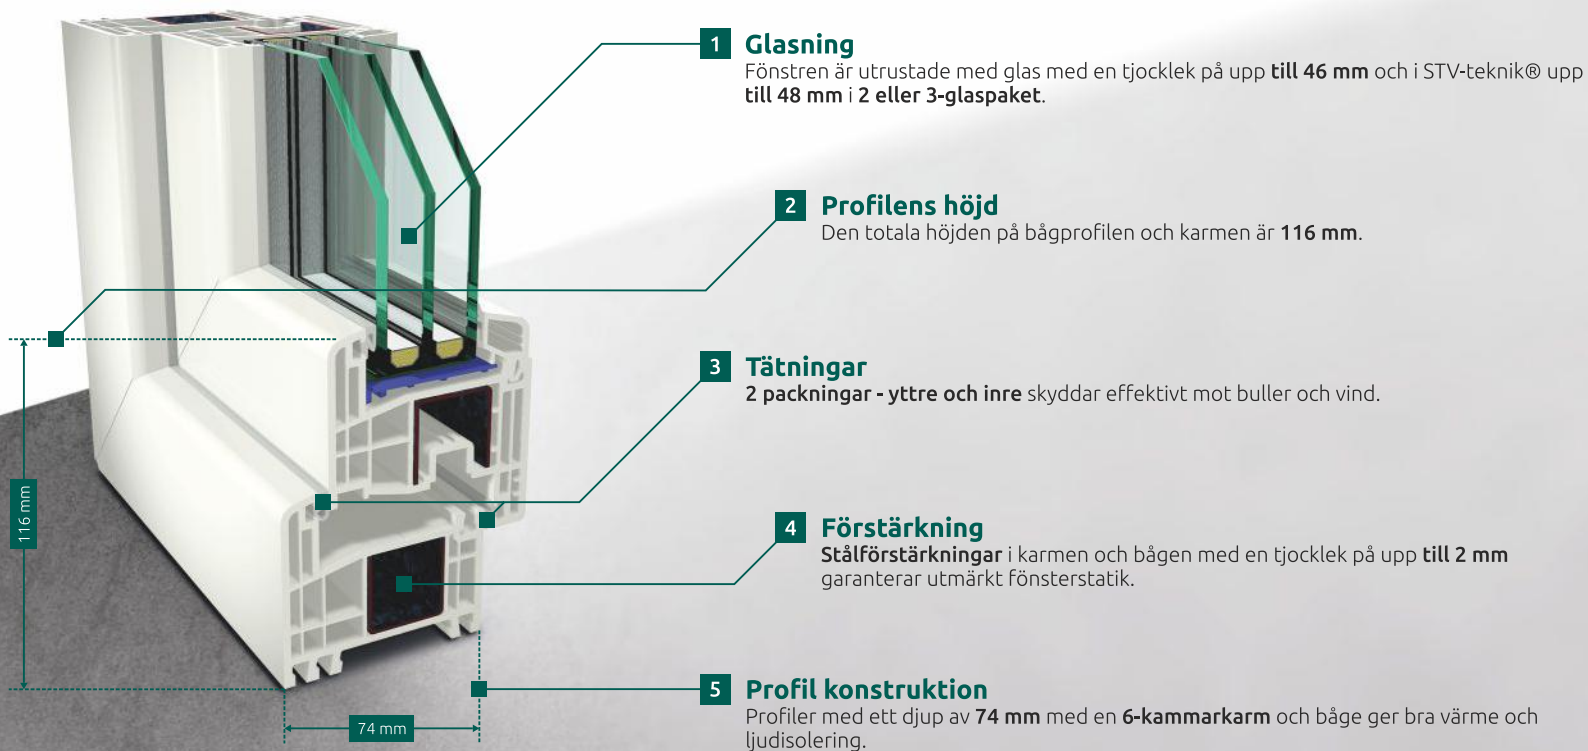

TILLÅT DIG SJÄLV  
**COMFORT**

**1 Glasning**

Fönstren är utrustade med glas med en tjocklek på upp till **46 mm** och i STV-teknik® upp till **48 mm** i **2 eller 3-glaspaket**.

**2 Profilens höjd**

Den totala höjden på bågprofilen och karmen är **116 mm**.