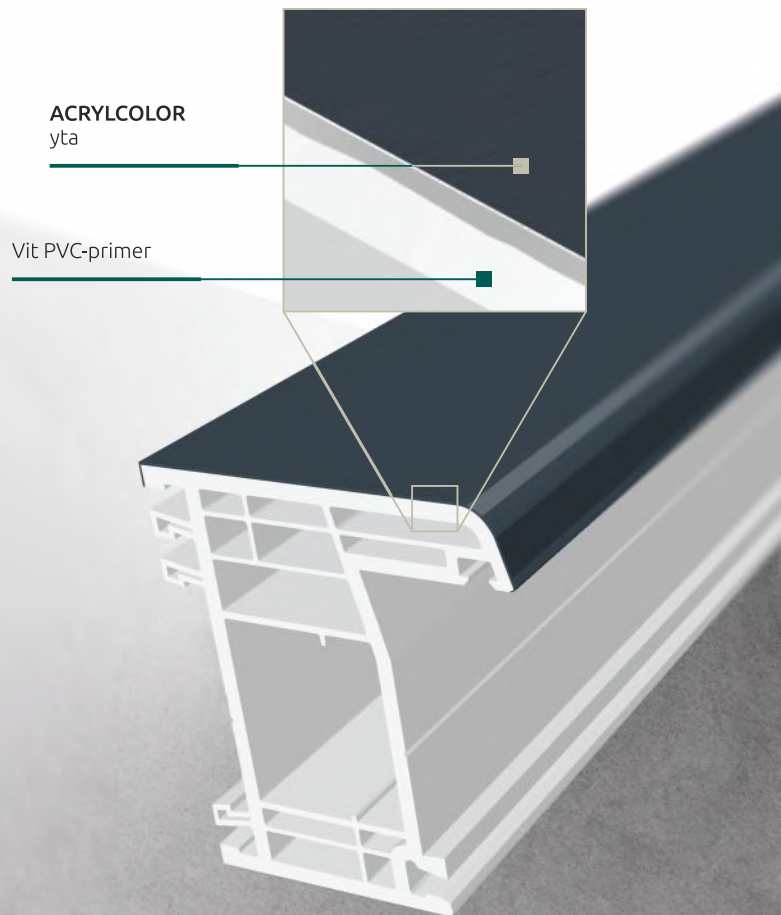

## Torrt statiskt glasning

STV-tekniken® betyder limning av glas och bågprofil med dubbelhäftande tejp samtidigt som traditionell montering av glaset bibehålls. Som ett resultat av limning av glaset med bågprofilen överförs glasets statik till bågen och därmed blir hela systemet stabilare. Tack vare detta är det möjligt att bygga ännu större fönster, och fönster av standardstorlekar kan tillverkas utan stål i bågen.