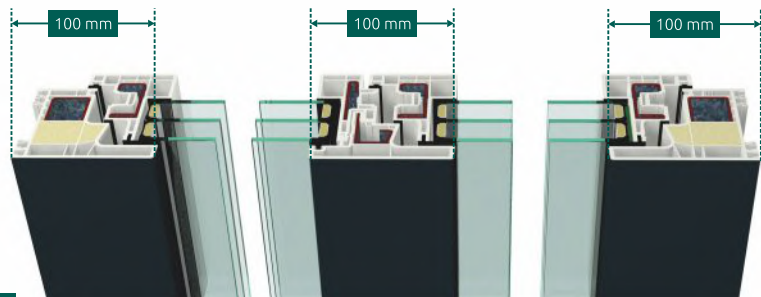

GEALAN KUBUS®

Mindre betyder mer

Gealan KUBUS® är ett nytt utseende på fönster, som passar perfekt in i idén om transparent arkitektur. Stora glasytor möjliggör effektiv belysning av rum och skapar stora möjligheter inom rumsinredning. Profilerna bildar en jämt yta på insidan och ser mycket modernt ut på utsidan.

100 mm är ett övertygande argument

Total bredd på karmen och båge, och även båge med rörlig mittpost, är bara **100 mm**.

✓ Lättskött

Karmens slät yta och frånvaro av packningar i karmen möjliggör bekväm vård, och det perfekt utformade förkastningen i karmmen skapar en varm central tätning.

✓ Karmlösa fönster

Den optimala formen ger arkitekter en unik möjlighet att designa glasrutor utan synlig karm.