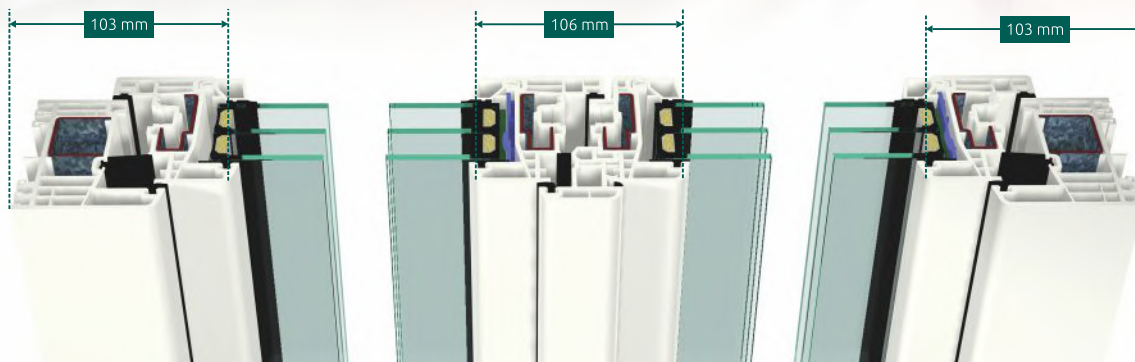

GEALAN LUMAXX®

Mindre karm, mer lys

Gealan LUMAXX® är en intressant kombination av en traditionell karm med en försänkt ram, som i färdiga fönster gör att du kan öka glasytan med upp till **25%** jämfört med standardlösningar.

Märkbart smalare fönsterkarmar

Den låga kombinationen av karmen med bågen har en höjd av **103 mm**, och anslutning av posten till bågen är bara **106 mm**.

✓ Optimal geometri

Alla profilgeometrier har optimerats, vilket gjorde det möjligt att minska höjden till ett minimum, med omsorg om att bibehålla proportionen mellan värmeisoleringsegenskaperna och fönstrets statik.

✓ Inga kompromisser

Trots den smala ytan gjordes inga kompromisser vid utformningen av detta system och enhetligt stål användes för att möjliggöra konstruktion av stora fönster upp till 2,5 m i höjd.

Tillgänglig färgpalett
GEALAN ACRYLCOLOR®
(s. 28)