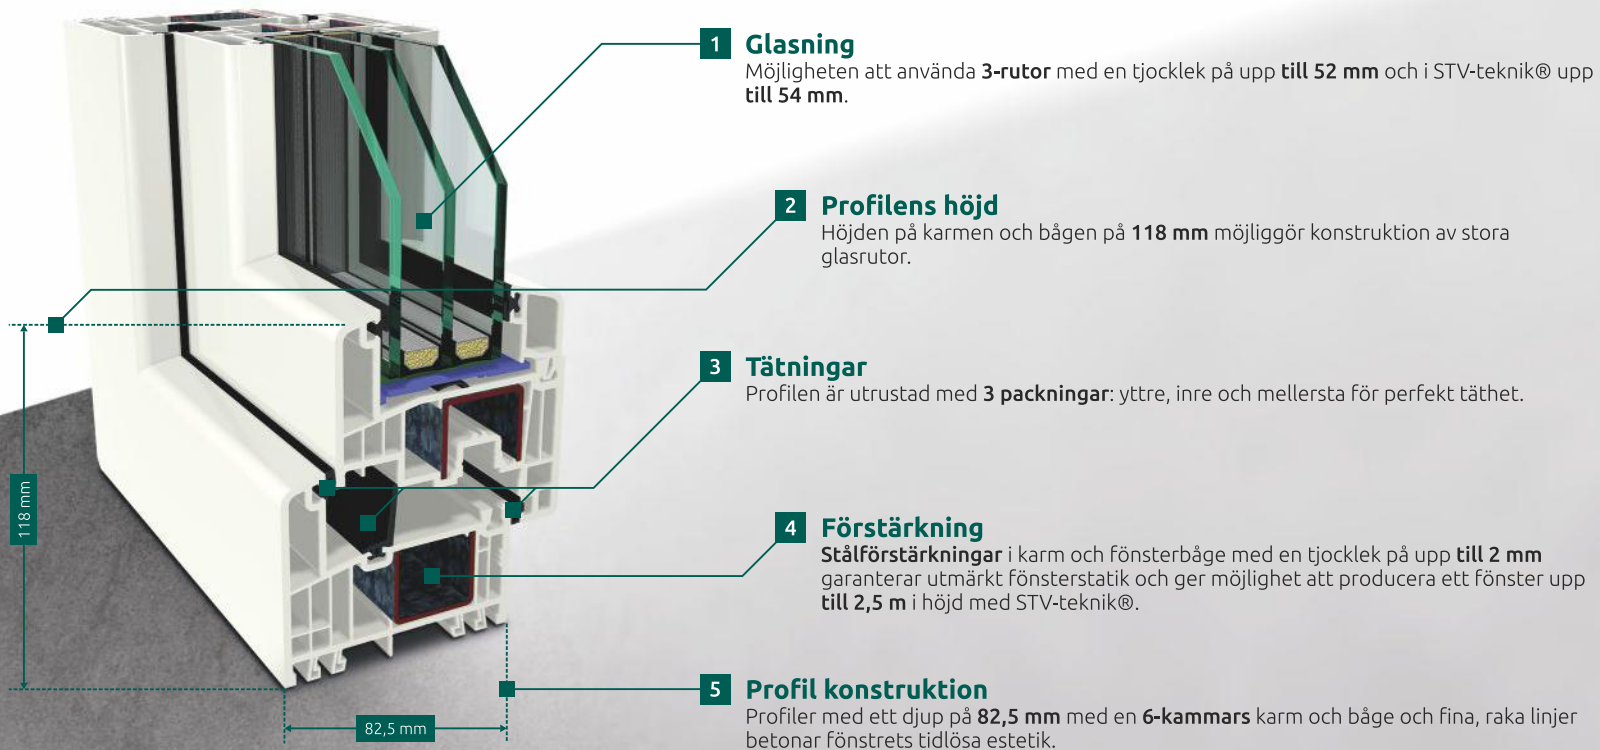

1 Glasning

Möjligheten att använda **3-rutor** med en tjocklek på upp **till 52 mm** och i STV-teknik® upp **till 54 mm**.

2 Profilens höjd

Höjden på karmen och bågen på **118 mm** möjliggör konstruktion av stora glasrutor.

3 Tätningar

Profilen är utrustad med **3 packningar**: yttre, inre och mellersta för perfekt täthet.

4 Förstärkning

Stålförstärkningar i karm och fönsterbåge med en tjocklek på upp **till 2 mm** garanterar utmärkt fönsterstatik och ger möjlighet att producera ett fönster upp **till 2,5 m** i höjd med STV-teknik®.

5 Profil konstruktion

Profiler med ett djup på **82,5 mm** med en **6-kammars** karm och båge och fina, raka linjer betonar fönstrets tidlösa estetik.