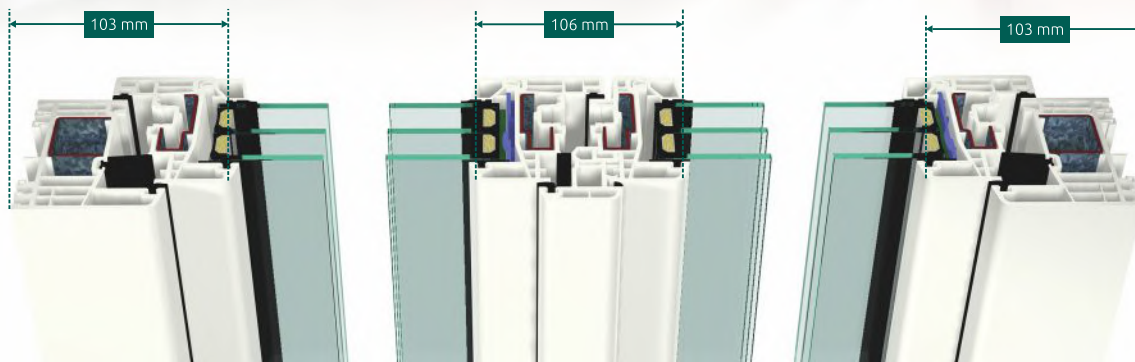

GEALAN LUMAXX®

Mniej ram, więcej światła

Gealan LUMAXX® to ciekawa kombinacja tradycyjnej ramy z obniżonym skrzydłem, która w gotowych oknach pozwala zwiększyć powierzchnię szyby nawet o **25%** w porównaniu ze standardowymi rozwiązaniami.

Zauważalnie węższe ramy okienne

Niska kombinacja ramy ze skrzydłem ma wysokość **103 mm**, a połączenie słupka ze skrzydłem zaledwie **106 mm**.

✓ Optymalna geometria

Wszystkie geometrie profili zostały zoptymalizowane, co pozwoliło na zredukowanie do minimum ich wysokości, dbając o zachowanie proporcji pomiędzy właściwościami termoizolacji a statyką okna.

✓ Żadnych kompromisów

Pomimo wąskiego lica nie zdecydowano się na żadne kompromisy podczas projektowania tego systemu i zastosowano jednolitą stal pozwalającą na konstruowanie dużych okien do 2,5 m wysokości.

Dostępna paleta
GEALAN ACRYLCOLOR®
(str. 28)