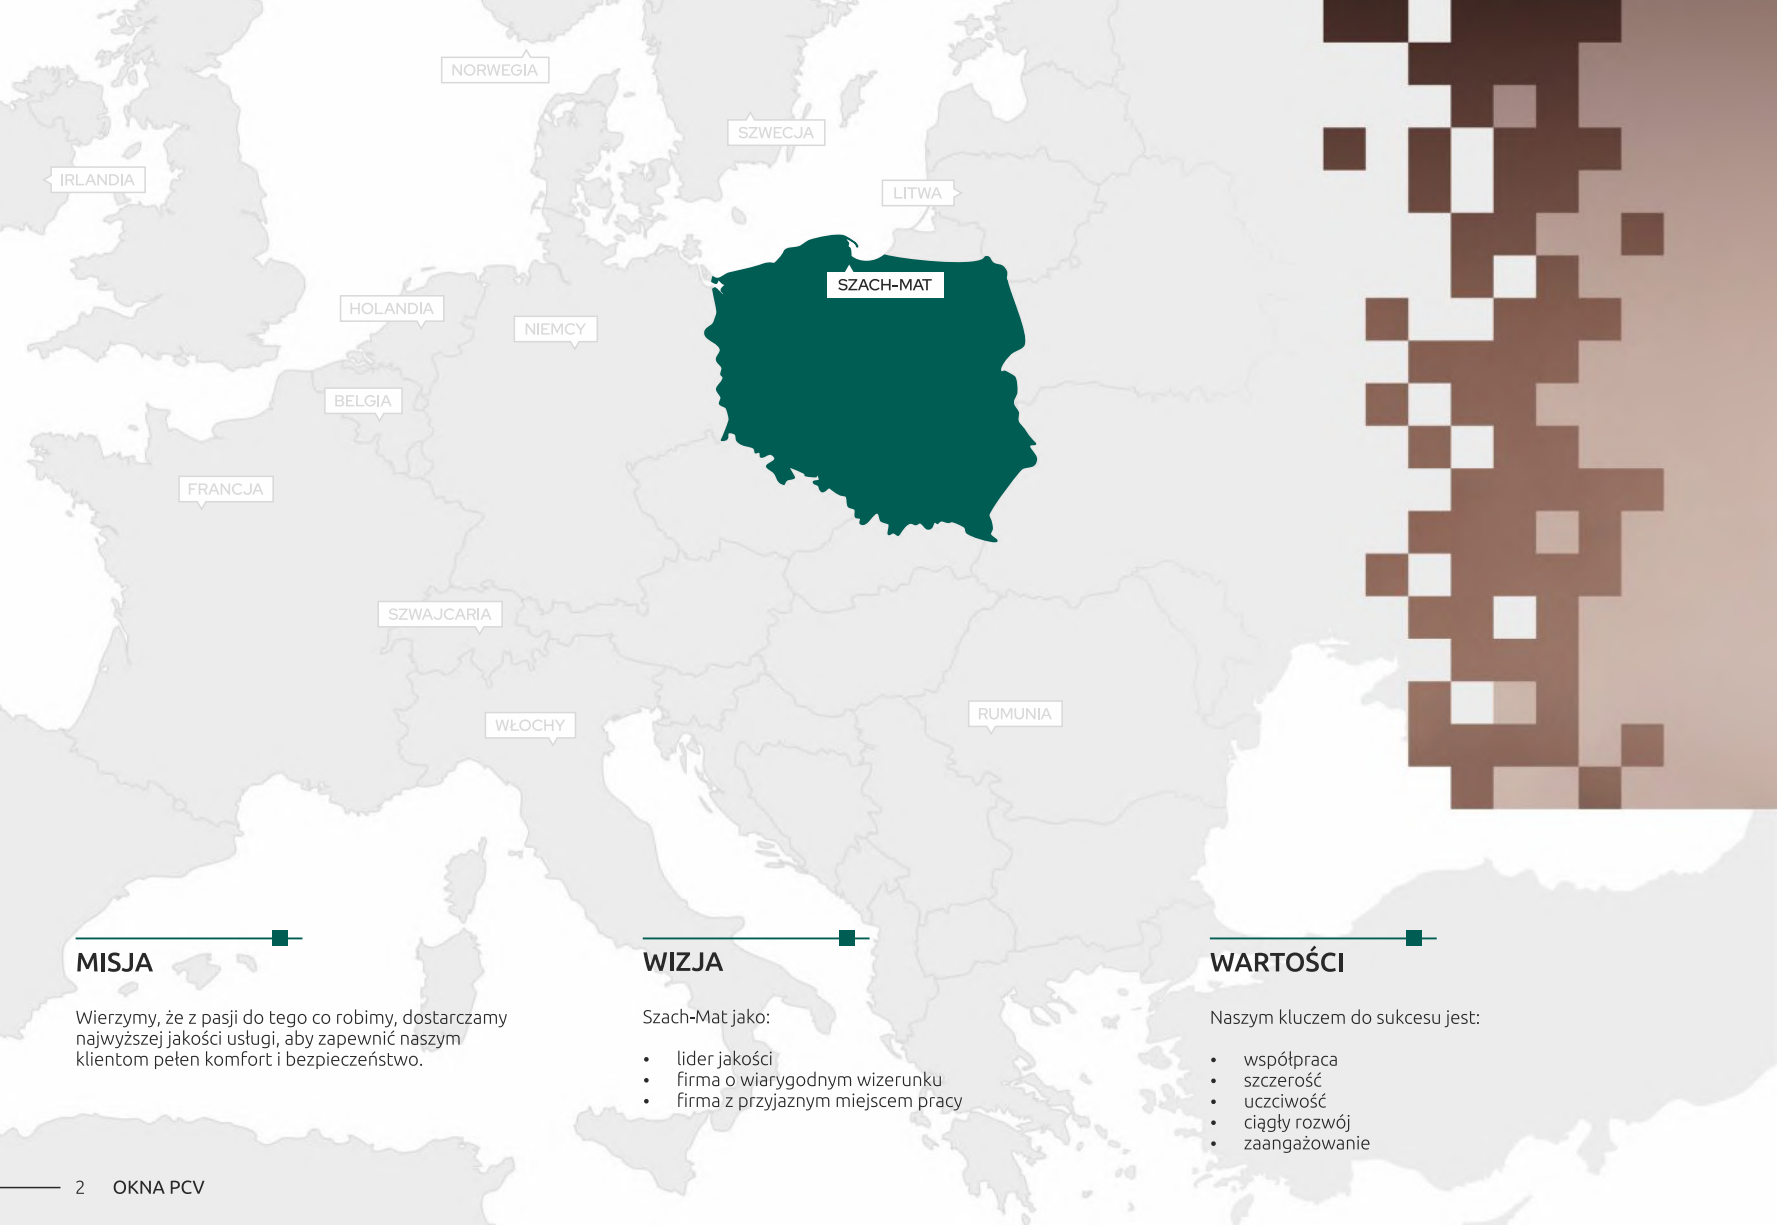

szach-mat
z pasji do okien

OKNA PCV

MISJA

Wierzmy, że z pasji do tego co robimy, dostarczamy najwyższej jakości usługi, aby zapewnić naszym klientom pełen komfort i bezpieczeństwo.

WIZJA

Szach-Mat jako:

- lider jakości
- firma o wiarygodnym wizerunku
- firma z przyjaznym miejscem pracy