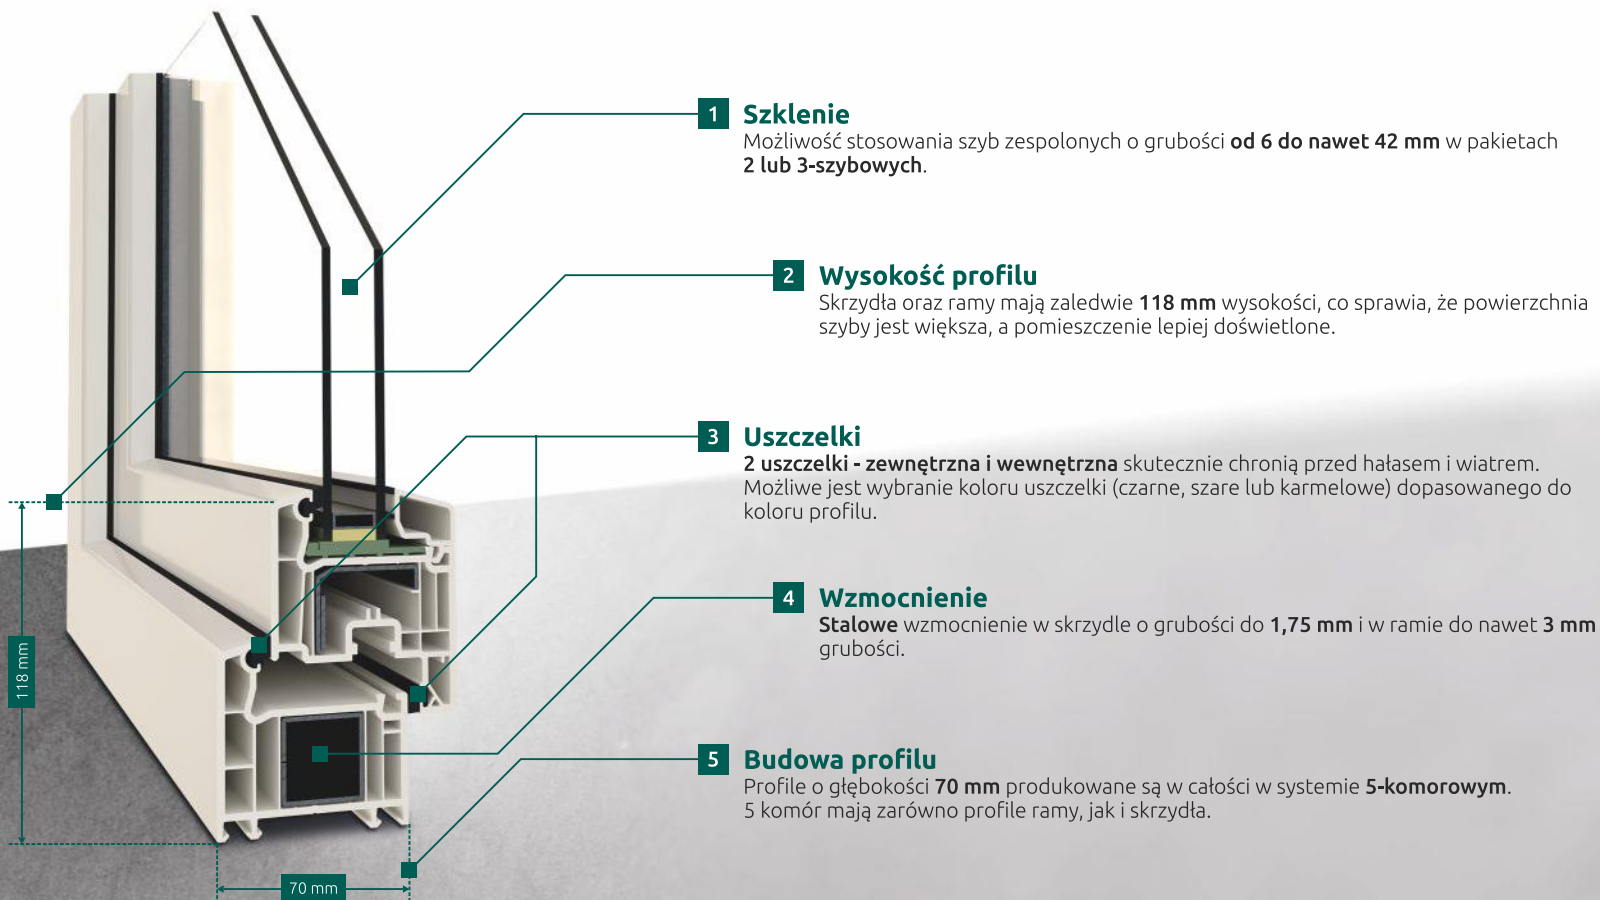

Więcej światła

Okna Gealan S 9000 w wersji LUMAXX® (str. 25) dostarczą więcej światła Twoim pomieszczeniom dzięki ultra niskim profilom wynoszącym 103 mm.

Stałe

Stałe w skrzydle

Uchylne

Rozwierne

Rozwierno-uchylne

Dostępna paleta
GEALAN ACRYLCOLOR®
(str. 28)

B

Klasa

Gdy szukasz okien otwieranych na zewnątrz.

VEKA PERFECTLINE

System **VEKA Perfectline** wykorzystujemy w ofercie Fabryki Okien Szach-Mat do produkcji okien otwieranych na zewnątrz typu „side-hung”.