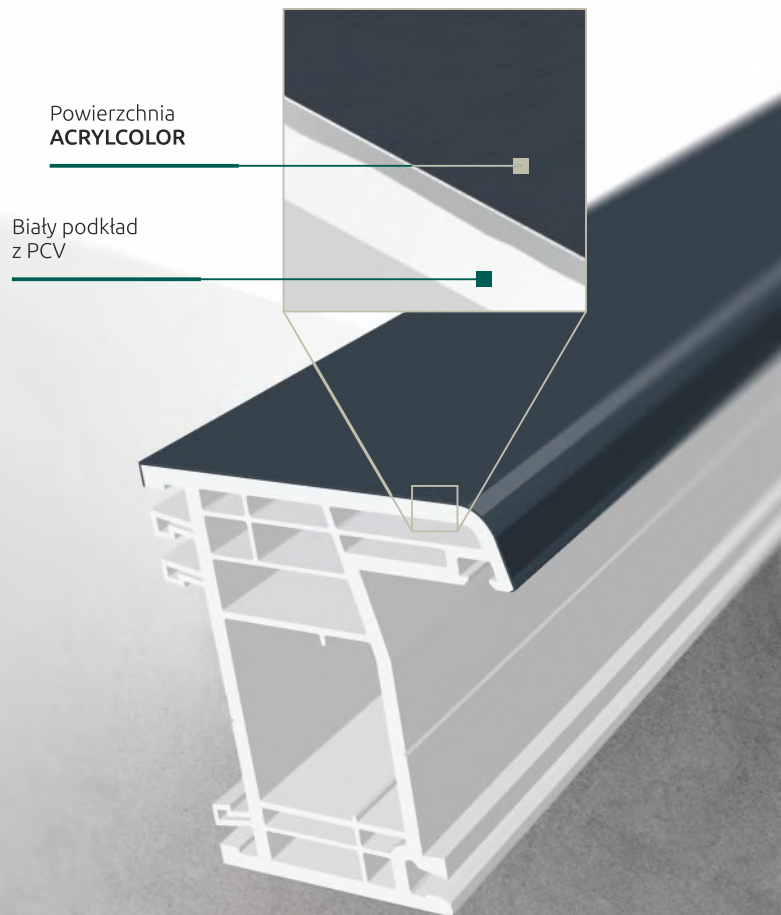

Czym jest Gealan ACRYLCOLOR®?

Podczas koekstruzji następuje stopienie bazy z białego PVC i barwionego szkła akrylowego (PMMA). W rezultacie powstaje wysokiej jakości powierzchnia profili Gealan ACRYLCOLOR®, która cechuje się niespotykanymi dotąd właściwościami i która uszlachetnia oraz chroni okna z tworzywa sztucznego przez długi czas.

Poznaj wszystkie barwy

Paleta kolorów jest stale dostosowywana, optymalizowana i rozszerzana zgodnie z aktualnymi trendami rynkowymi. Kolory standardowe obejmują dziewięć odcieni kolorystycznych, a kolory specjalne są rozszerzone o kolejne ponad 50 odcieni.

Sprawdź wszystkie odcienie GEALAN ACRYLCOLOR®

- ✓ **Bez odprysków**
  Trwałe połączenie powłoki acrylcolor z twardym PCV sprawia, że nie dochodzi tutaj do odpryskiwania i tuszczenia farby.
- ✓ **Trwałe kolory**
  Szkło akrylowe cechuje się trwałością wybarwienia i odpornością na blaknięcie.
- ✓ **Łatwa pielęgnacja**
  Jednorodna powierzchnia sprawia, że okna są łatwe do utrzymania w czystości.
- ✓ **Usuwanie zarysowań**
  Ewentualne zarysowania na powierzchni Gealan ACRYLCOLOR® mogą być w łatwy sposób usunięte czyściwem Mirlon.
- ✓ **Odporność na starzenie**
  Wysokiej klasy powierzchnia profili jest wyjątkowo trwała i odporna na upływ czasu.
- ✓ **Ochrona przed uszkodzeniami**
  Dzięki zastosowaniu szkła akrylowego profile są odporne nie tylko na różne warunki atmosferyczne, ale również na uszkodzenia mechaniczne.