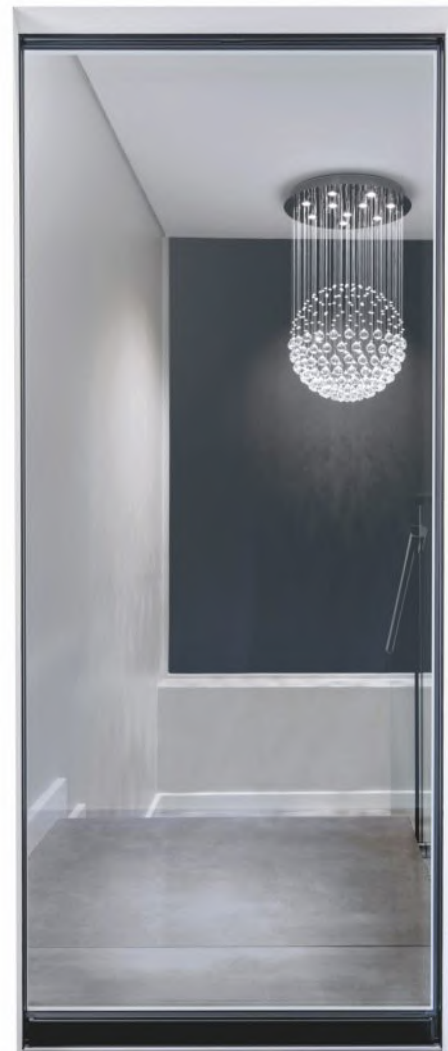

Dostępna paleta
GEALAN ACRYLCOLOR®
(str. 28)