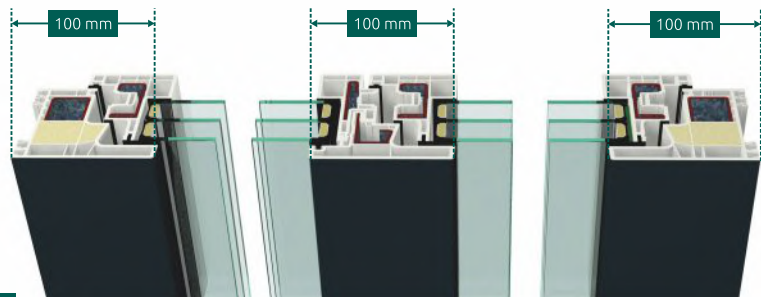

GEALAN KUBUS®

Mniej znaczy więcej

Gealan KUBUS® to nowe spojrzenie na stolarkę okienną, które doskonale wpisuje się w ideę architektury transparentnej. Duże przeszklenia umożliwiają efektywne doświetlenie pomieszczeń i stwarzają szerokie możliwości w projektowaniu wnętrz. Od wewnątrz profile tworzą jedną, zlicowaną płaszczyznę, a wyraźne kontury przyłgi podkreślają spójny, nowoczesny wygląd od strony zewnętrznej.

100 mm to przekonujący argument

Zarówno kombinacja ramy ze skrzydłem, jak i również złożenie ze słupkiem ruchomym mają tę samą szerokość równą **100 mm**.

✓ Łatwa pielęgnacja

Płynne kontury ramy i całkowity brak uszczelek w ramie umożliwiają wygodną pielęgnację, a perfekcyjnie zaprojektowany uskok w ramie tworzy razem z uszczelką na skrzydle ciepłe doszczelnienie środkowe.

✓ Okna bez ram

Optymalny kształt daje architektom unikalną możliwość projektowania przeszkleń bez widocznej ościeżnicy.